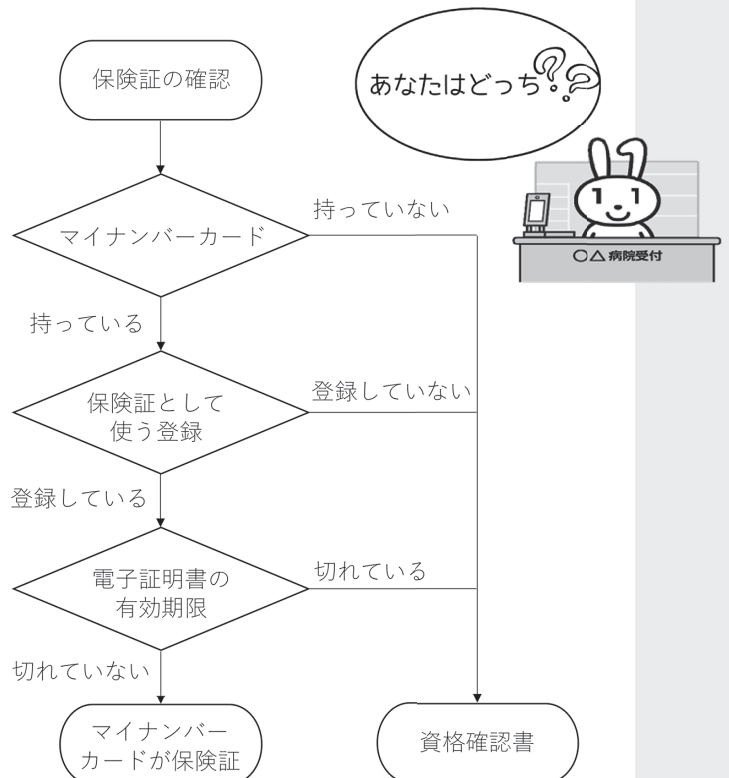

マイナンバーに関すること

☎住民税務課 住民環境係 電話: 33-3118