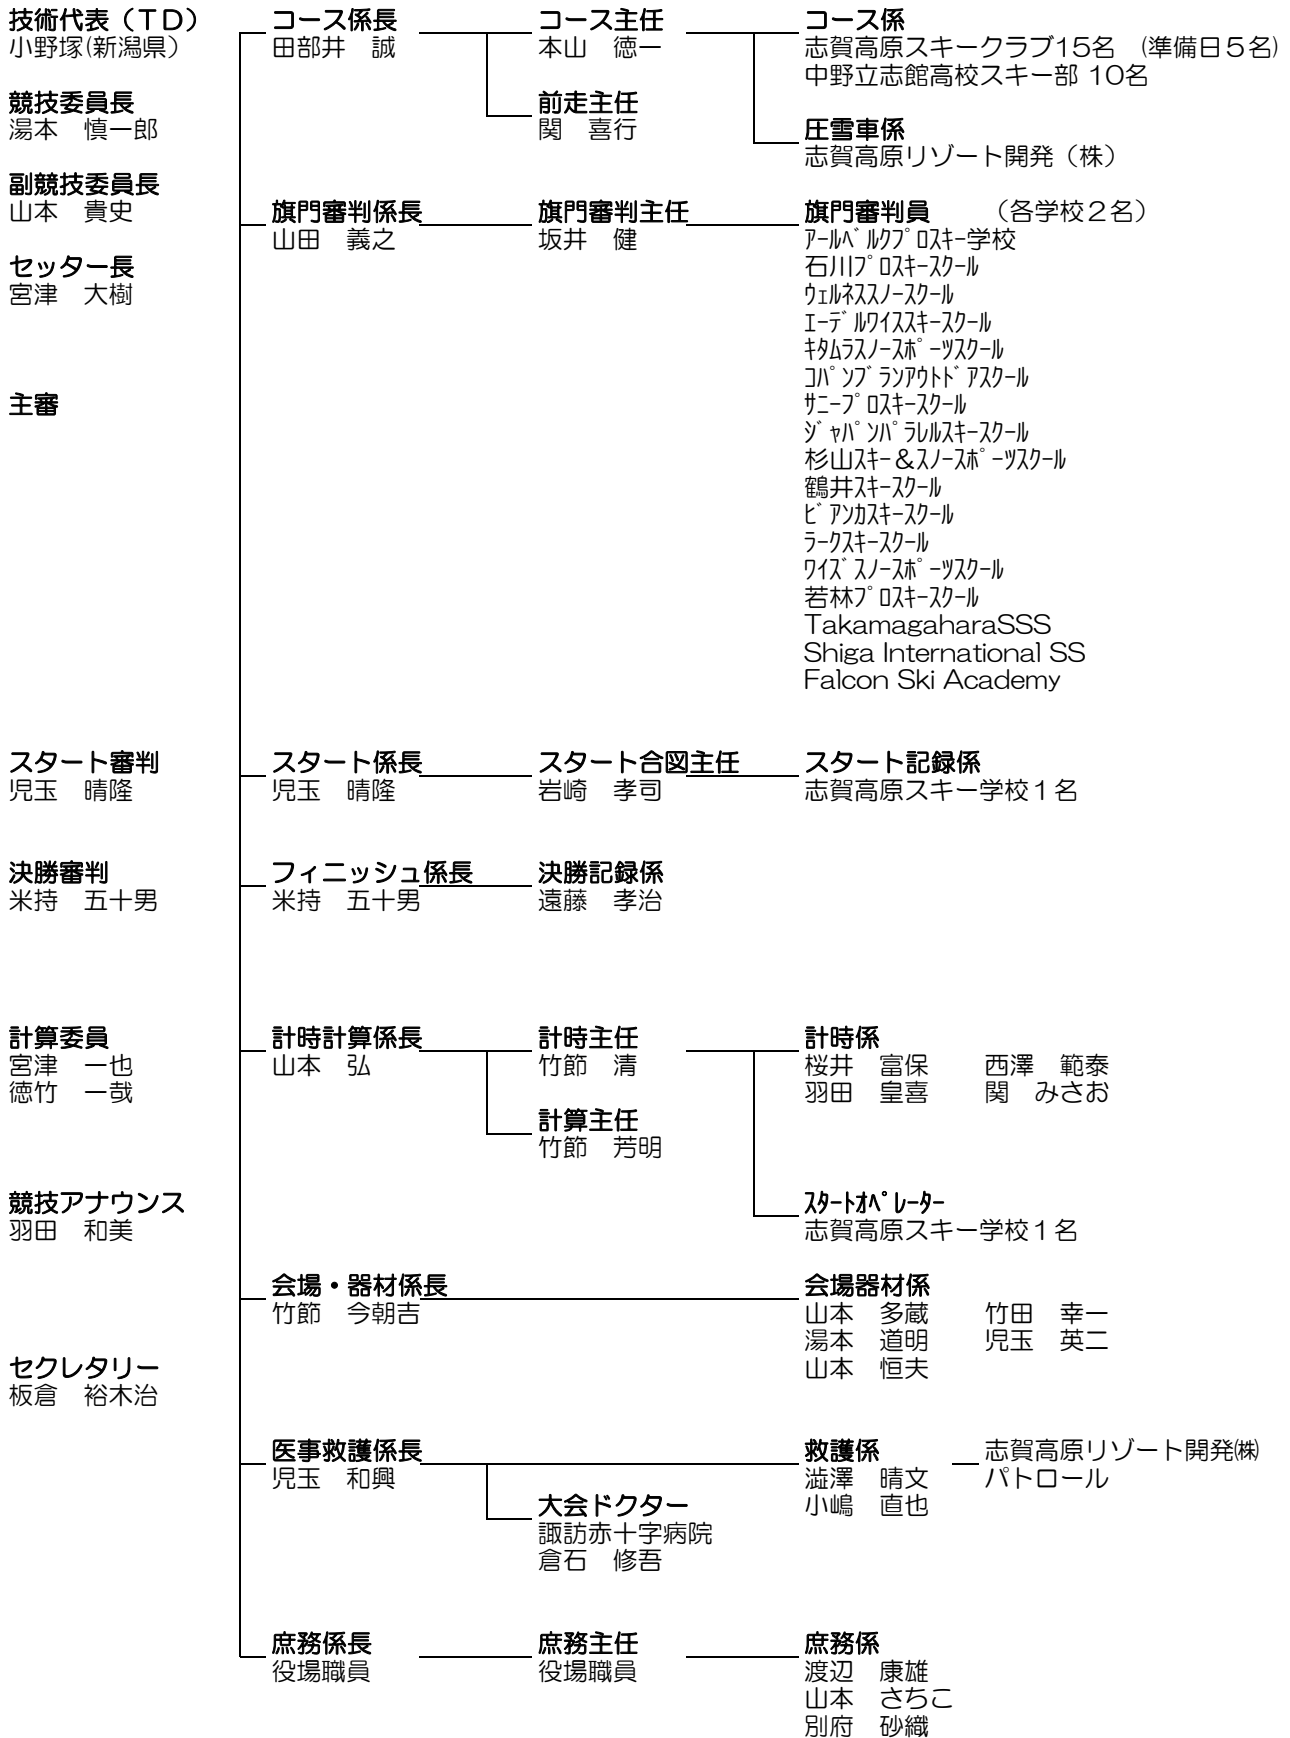

甲信越ブロック連合中学校・ユーススキー競技会 アルペン競技役員

令和 7年 3月 26日～28日