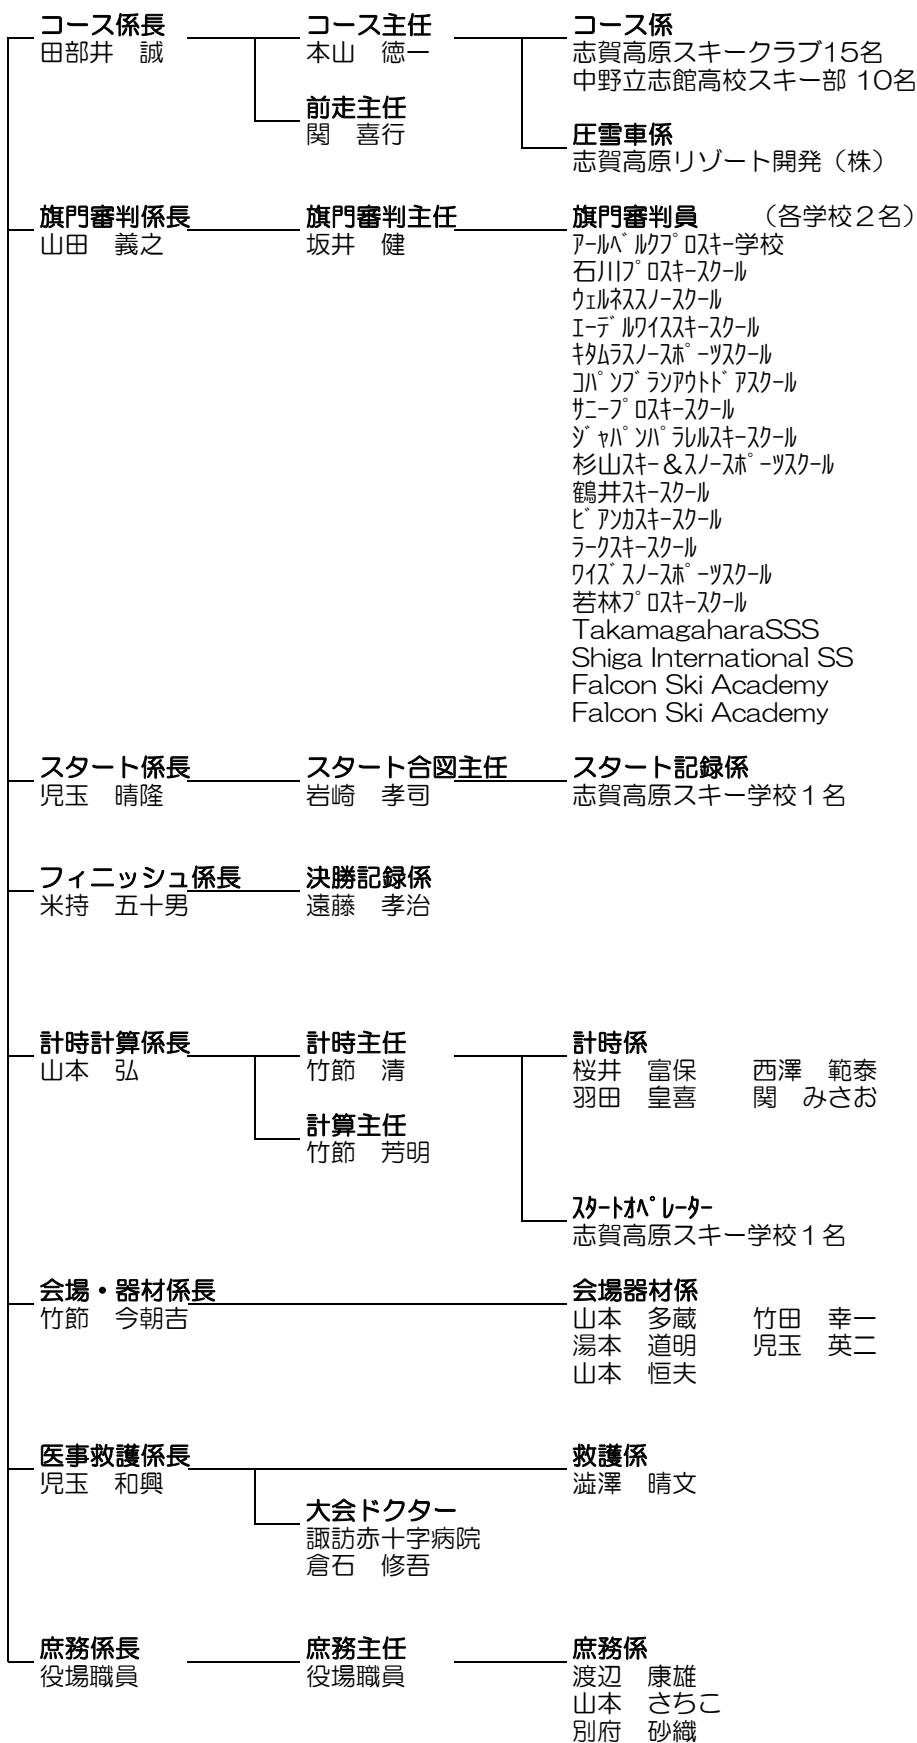

セッター長
宮津 大樹

主審

スタート審判
児玉 晴隆

決勝審判
米持 五十男

計算委員
宮津 一也
徳竹 一哉

競技アナウンス
羽田 和美

セクレタリー
板倉 裕木治

志賀高原 ジャイアントコース