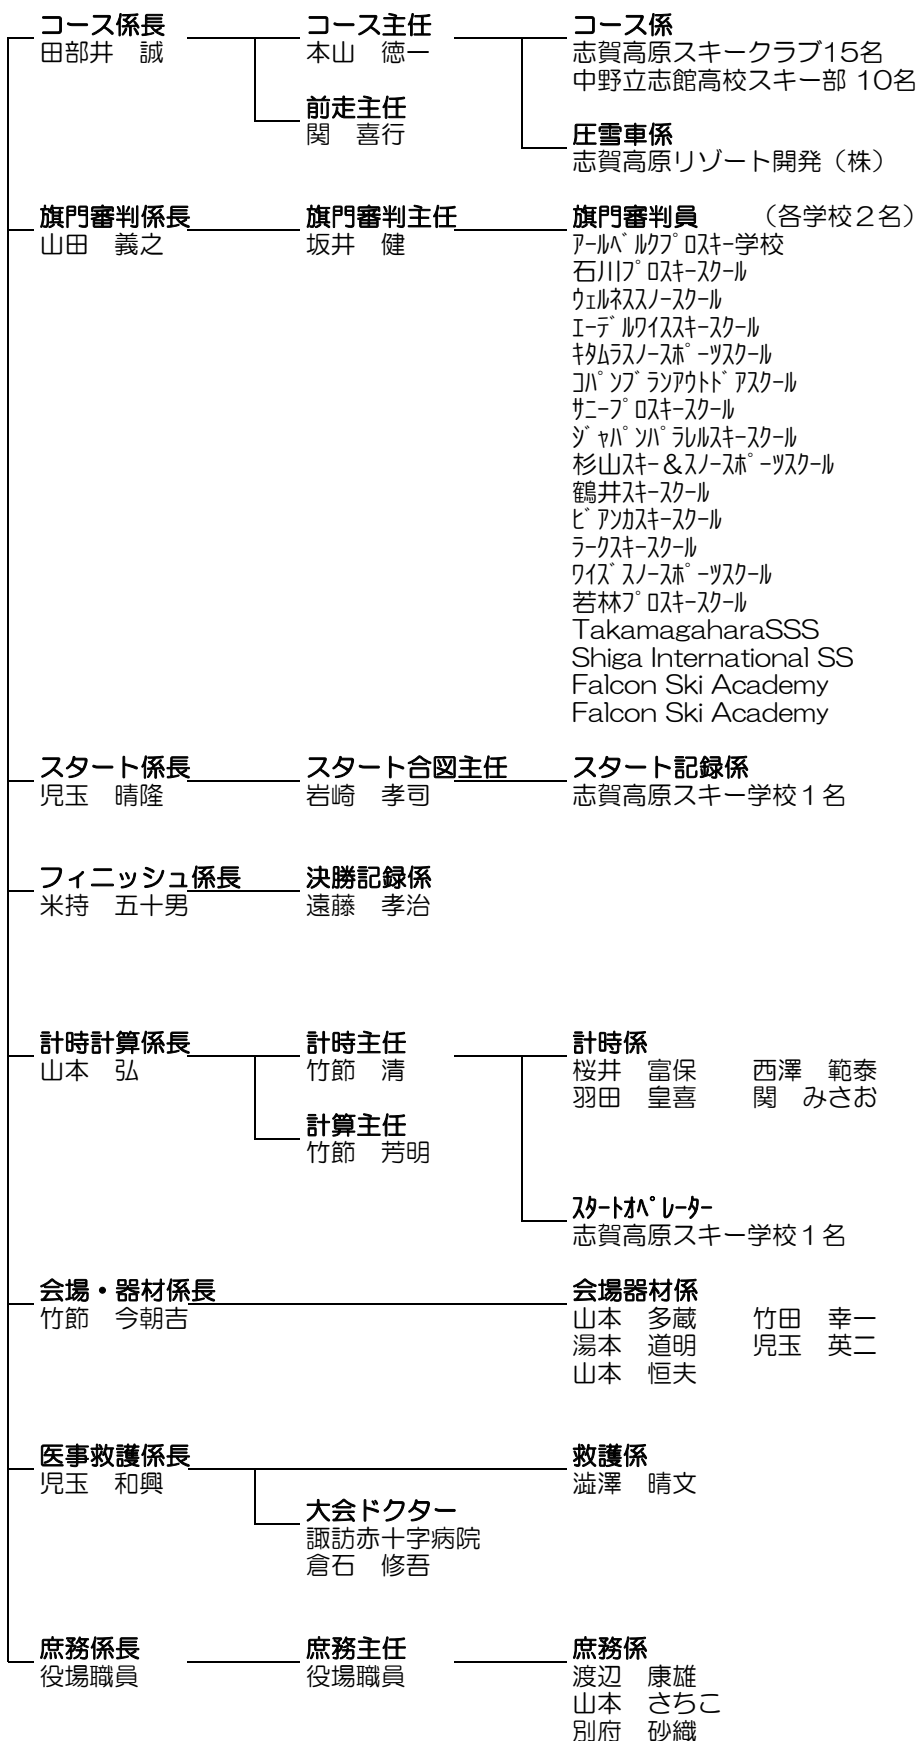

# 第68回志賀高原少年スキー大会

# アルペン競技役員

令和 7年 3月 30日~31日

**技術代表 (TD)**  
切久保 豊

**競技委員長**  
湯本 慎一郎

**副競技委員長**  
山本 貴史

**セッター長**  
宮津 大樹

**主審**

**スタート審判**  
児玉 晴隆

# 志賀高原 ジャイアントコース